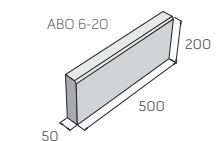

**25%
SLEVA až**

Chodníkové obrubníky

povrch hladký