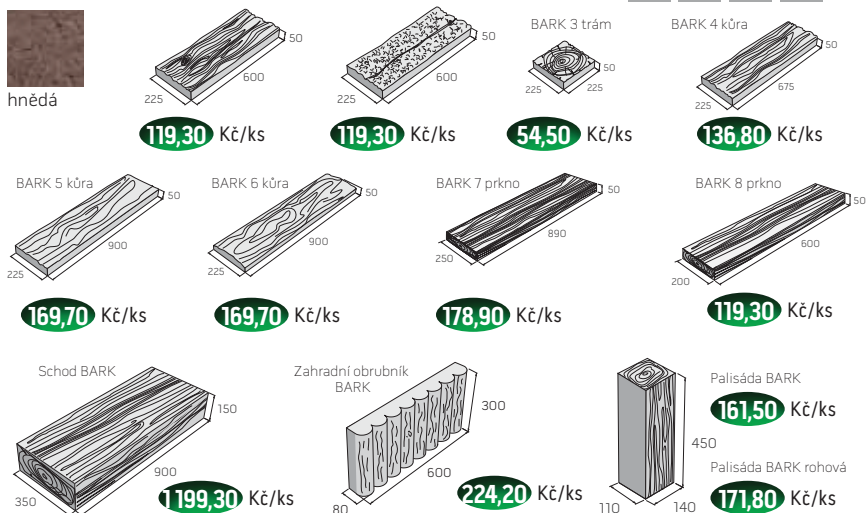

Veškeré ceny jsou uvedeny s DPH už po slevě.