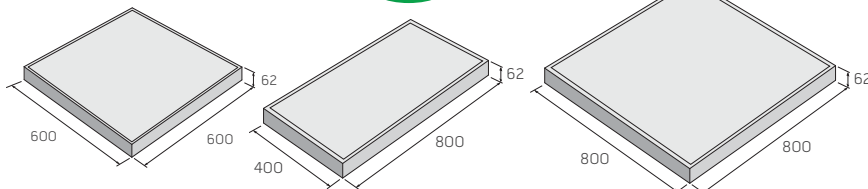

**25%
SLEVA**

Dlažby TINA a TAĀANA

TINA – povrch tryskaný