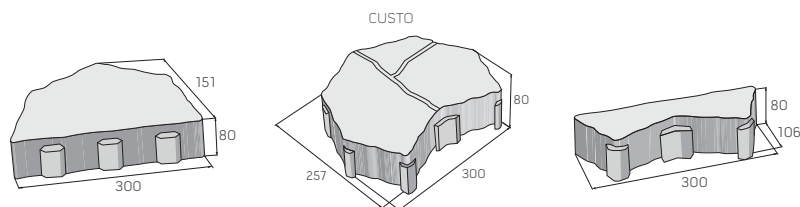

## Dlažba CUSTO

20%  
SLEVA

povrch reliéfní, kladívkovaný

colormix Ardeso colormix Arido colormix Tiera colormix Kalahari

reliéfní povrch **416,20** Kč/m<sup>2</sup>

kladívkovaný povrch **436,60** Kč/m<sup>2</sup>