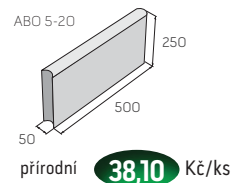

**25%
SLEVA až**

Chodníkové obrubníky

povrch hladký