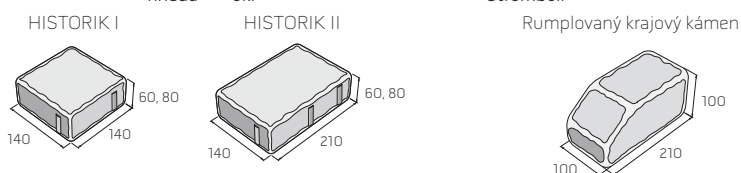

## Dlažba HISTORIK a Krajový kámen

20%  
SLEVA až

povrch rumplovaný

přírodní cihlová tmavo-hnědá tmavý okr hnědá černá colormix Stromboli

HISTORIK I, II výška 6 cm

přírodní **334,30** Kč/m<sup>2</sup>

ostatní b. **409,40** Kč/m<sup>2</sup>