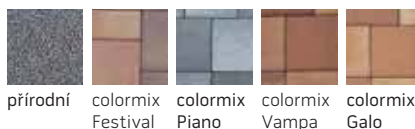

přírodní **227,80** Kč/m²

ostatní b. **310,20** Kč/m²