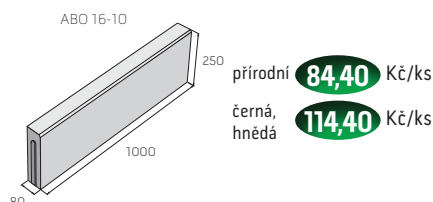

Veškeré ceny jsou uvedeny s DPH už po slevě.