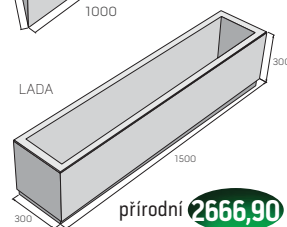

LAURA 3

přírodní **1618,80** Kč/ks

přírodní **1554,10** Kč/ks

přírodní

**3098,80** Kč/ks

přírodní **2666,90** Kč/ks

Veškeré ceny jsou uvedeny s DPH už po slevě.