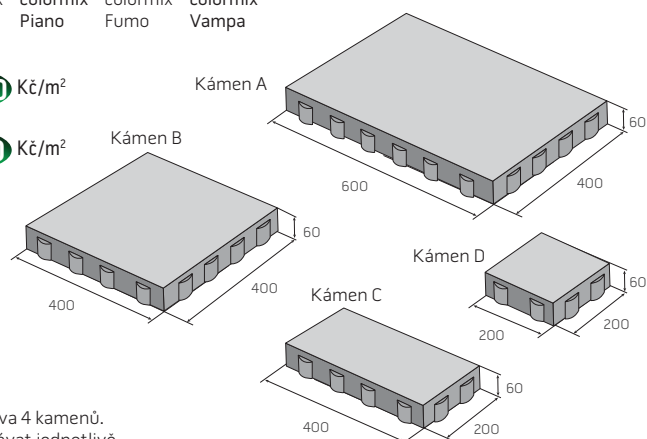

## Dlažba PIANETA

povrch reliéfní

přírodní **344,60** Kč/m<sup>2</sup>

ostatní b. **497,50** Kč/m<sup>2</sup>

Upozornění: Sestava 4 kamenů.  
Kameny nelze dodávat jednotlivě.

**30%  
SLEVA**