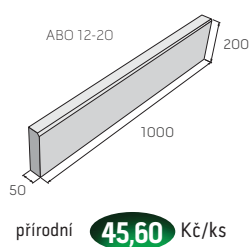

**25%
SLEVA až**

Chodníkové obrubníky

povrch hladký

přírodní hnědá černá