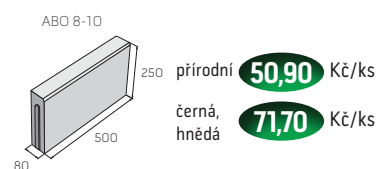

Veškeré ceny jsou uvedeny s DPH už po slevě.