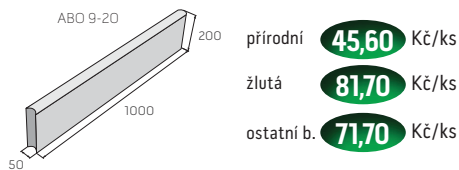

**25%
SLEVA až**

Chodníkové obrubníky

povrch hladký

přírodní hnědá černá