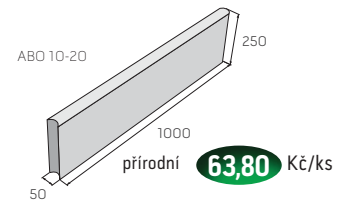

**25%
SLEVA až**

Chodníkové obrubníky

povrch hladký

přírodní hnědá černá