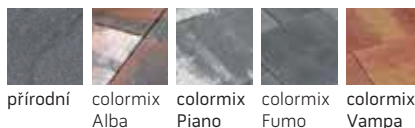

**20%
SLEVA**

Dlažba PIANETA

povrch reliéfní

přírodní **344,60** Kč/m²

ostatní b. **497,50** Kč/m²

Upozornění: Sestava 4 kamenů.
Kameny nelze dodávat jednotlivě.

**30%
SLEVA**

Dlažby RUBIK a MEMORIK

RUBIK – povrch kladívkovaný

RUBIK **443,80** Kč/m²

MEMORIK I, II **399,80** Kč/m²

RUBIK – povrch tryskaný

colormix Piano

MEMORIK – povrch kladívkovaný

colormix Piano

colormix Tombo

Upozornění: Sestava 2 kamenů. Kameny nelze dodávat jednotlivě.

**28%
SLEVA až**

Dlažba HOLLAND Kombi

povrch hladký

přírodní **227,80** Kč/m²

ostatní b. **310,20** Kč/m²

Upozornění: Sestava 3 kamenů. Kameny nelze dodávat jednotlivě.

Veškeré ceny jsou uvedeny s DPH už po slevě.